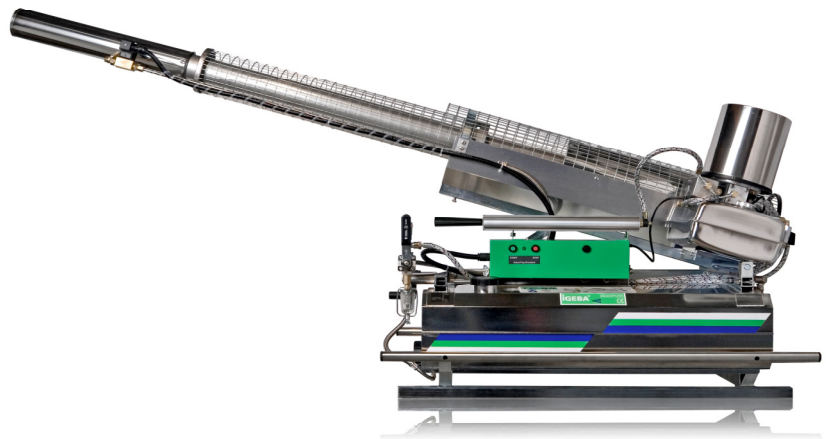

# Nebeltechnik

IGEBA UNIPRO 5/Timer

IGEBA NEBULO

IGEBA TF 95 HD

IGEBA TF 65/20 E

IGEBA TF 35/10